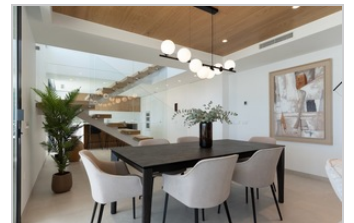

123 Javea Villas

0034 865 824 482

info@123javeavillas.com

www.123javeavillas.com

Benitachell Maison

Ref 704959 2'195'000

PRĂȘT Ă€ ĂȘTRE EMMĂ%.NAGĂ%. ! Cette villa exclusive est situĂ©e Ă Cumbre del Sol, Benitachell - un quartier rĂ©sidentiel rĂ©putĂ© pour ses fantastiques vues sur la mer et son...

Chambres 3

Taille 539m2

Salles de bain 5

Parcelle 847m2

Piscine Yes

Descriptions

PRĂȘT Ă€ ĂȘTRE EMMĂ%.NAGĂ%. ! Cette villa exclusive est situĂ©e Ă Cumbre del Sol, Benitachell – un quartier rĂ©sidentiel rĂ©putĂ© pour ses fantastiques vues sur la mer et son environnement tranquille. Moraira et Javea sont toutes deux Ă 15 minutes et vous trouverez une belle crique oĂ¹ vous pourrez vous baigner Ă seulement 5 minutes en voiture Ă Cala Moraig. La villa prĂ©sente un design contemporain et est rĂ©partie sur trois niveaux. Les espaces sont ouverts et confortables, oĂ¹ les limites intĂ©rieur/extĂ©rieur sont franchies et estompĂ©es. Ce projet est dĂ©fini par des couleurs claires, du bois et une abondance de lumiĂ©re naturelle provenant de l'extĂ©rieur.

L'entrĂ©e principale se fait par l'Ă©tage supĂ©rieur, oĂ¹ un grand hall abrite la cage d'escalier et dĂ©limite les deux modules de la villa. La villa comprend trois chambres Ă cet Ă©tage

123 Javea Villas

Web: www.123javeavillas.com **Email:** info@123javeavillas.com **TĂ©lĂ©phone:** 0034 865 824 482